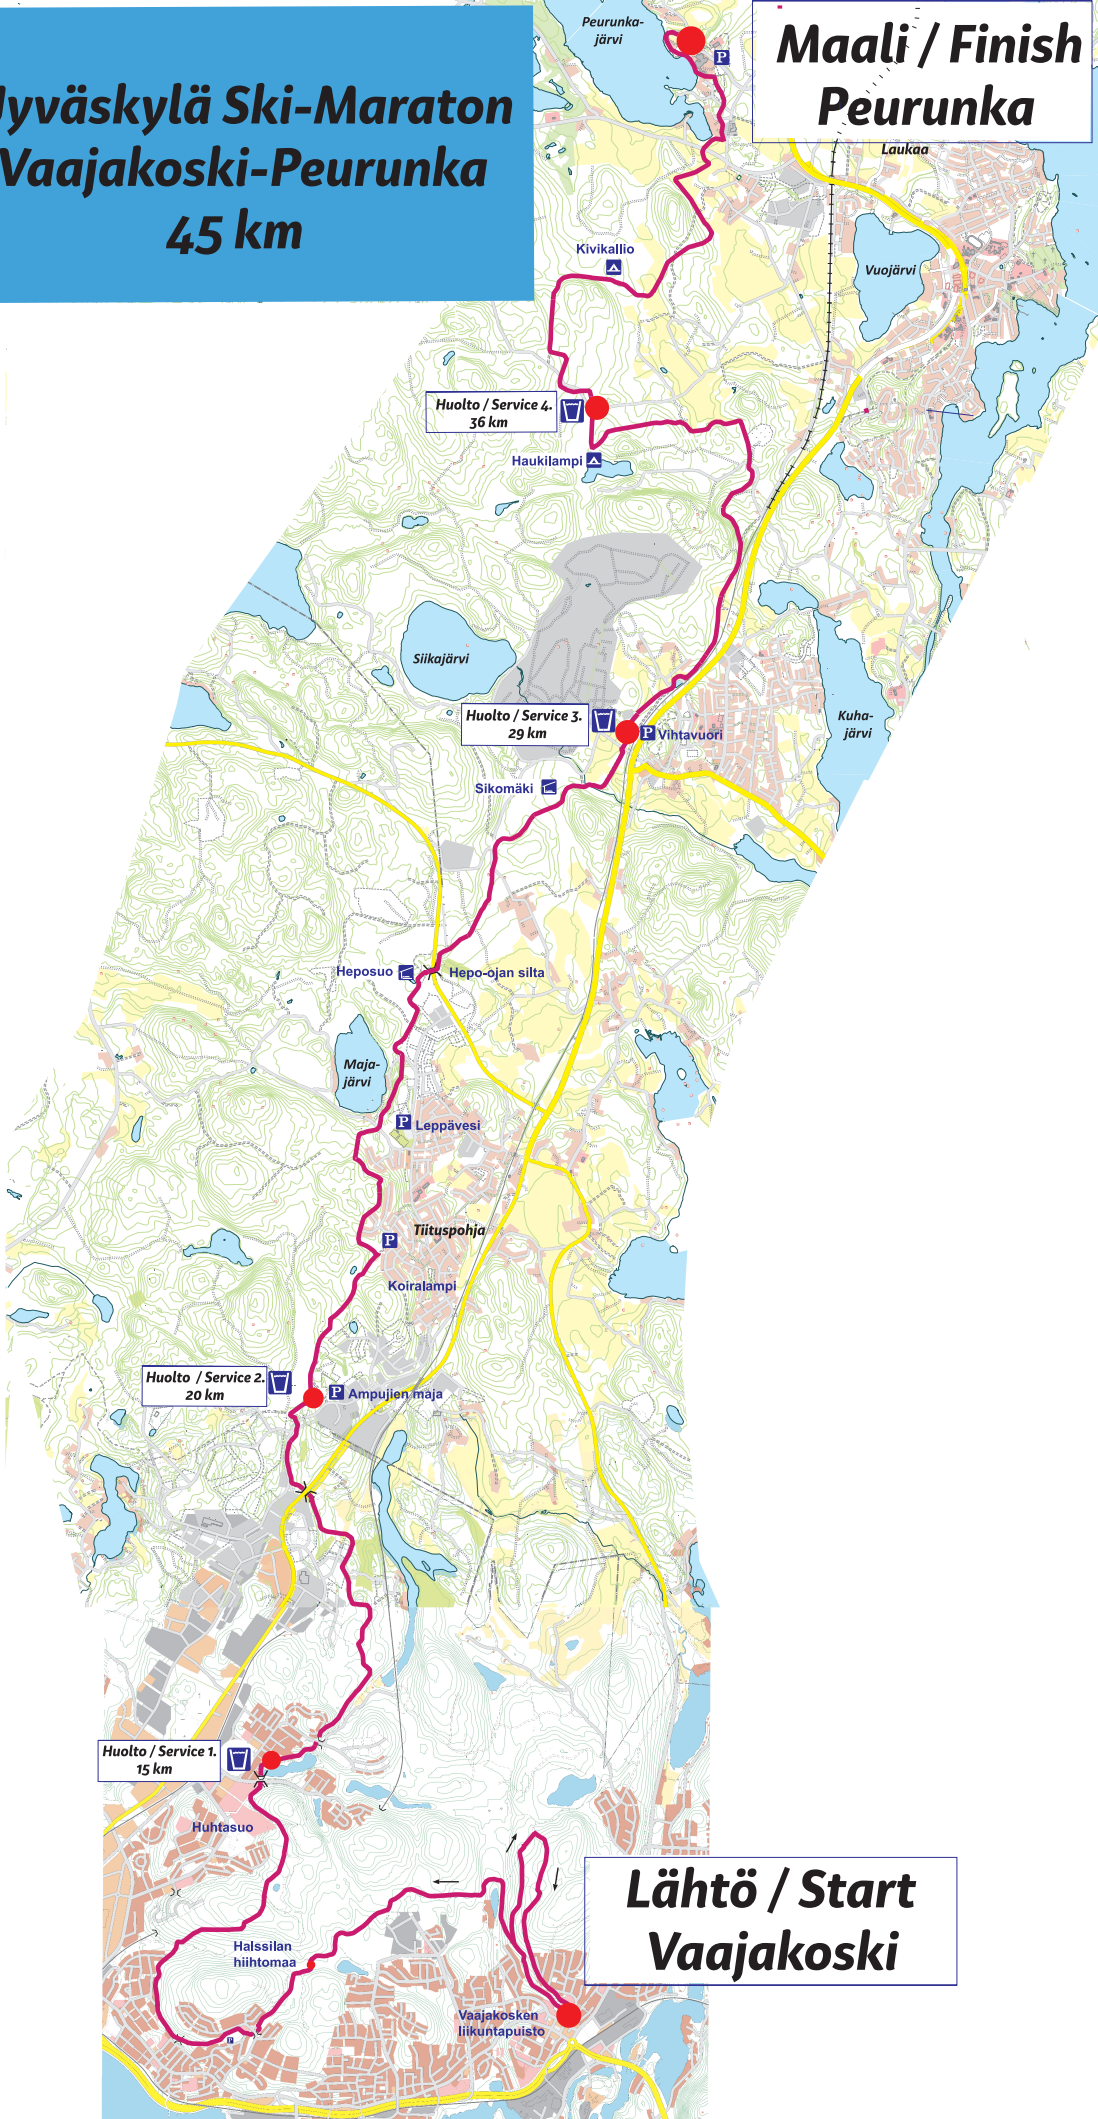

Jyväskylän Ski-Maraton Vaajakoski-Peurunka 45 km

**Maali / Finish
Peurunka**

**Lähtö / Start
Vaajakoski**